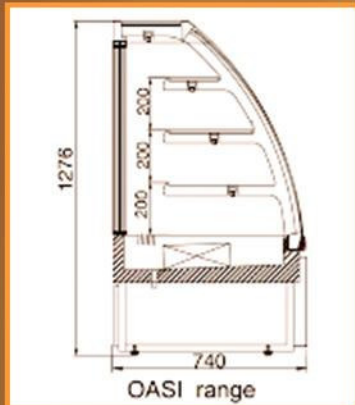

# Pastry show cases Oasi

Oasi 1000 length 1000mm, 220volt, 1 ph  
Oasi 1500 length 1500mm, 220volt, 1 ph  
Oasi 2000 length 2000mm, 220volt, 1 ph

[www.easybesthailand.com](http://www.easybesthailand.com)  
[info@easybesthailand.com](mailto:info@easybesthailand.com)